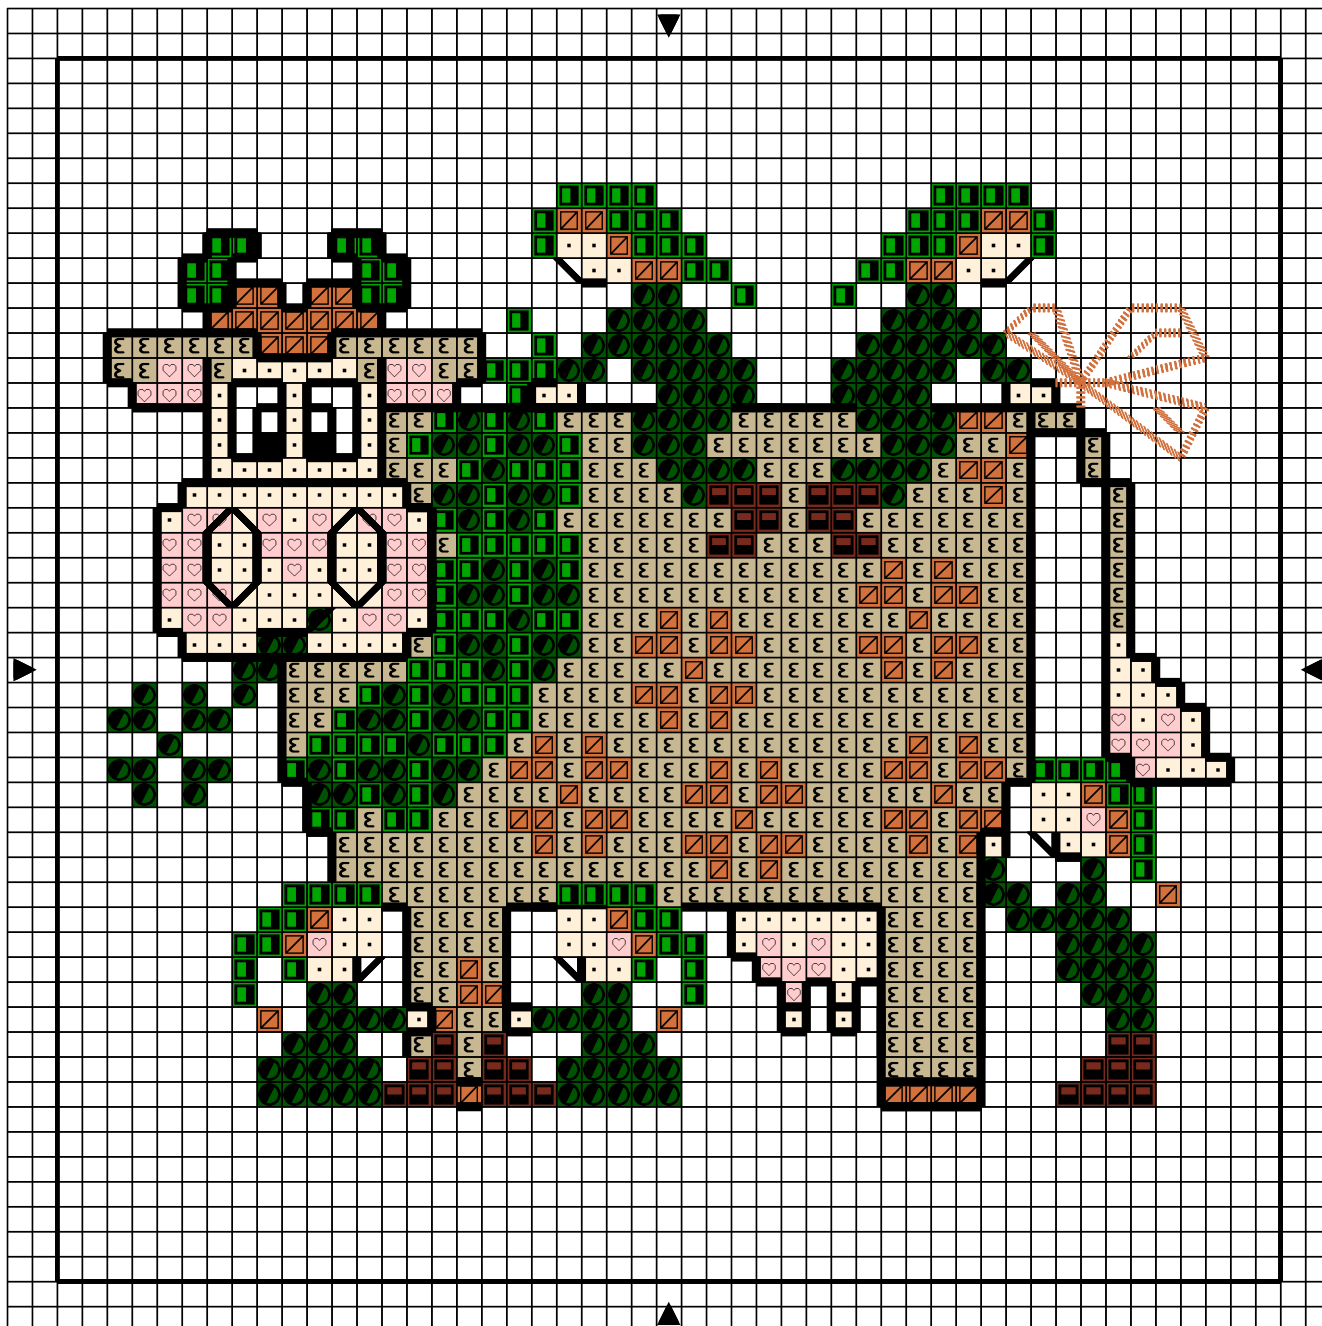

■	Noir	DMC 310	Anchor 403
◐	Vert fc	986	246
◑	Vert pelouse fc	906	256
·	Crème	712	
ε	Beige cl	3047	
◒	Brun doré cl	977	
▬	Terre de Sienne fc	355	
♥	Rose dragée tr tr cl	819	

Points arrière

—	Noir	310	403
.....	Brun doré cl	977	

Points de noeud

Noir	310	403
------	-----	-----

Dessiné par: Bé de l'Atelier Imaginaire (<http://perso.wanadoo.fr/atelier.imaginaire/>)

Copyright <http://silepointcompte.free.fr/>

	DMC	Anchor
	Noir	310 403
	Vert fc	986 246
	Vert pelouse fc	906 256
	Crème	712
	Beige cl	3047
	Brun doré cl	977
	Terre de Sienne fc	355
	Rose dragée tr tr cl	819

Points arrière

	Noir	310	403
	Brun doré cl	977	

Points de noeud

Noir	310	403
------	-----	-----

Dessiné par: Bé de l'Atelier Imaginaire (<http://perso.wanadoo.fr/atelier.imaginaire/>)

Copyright <http://silepointcompte.free.fr/>